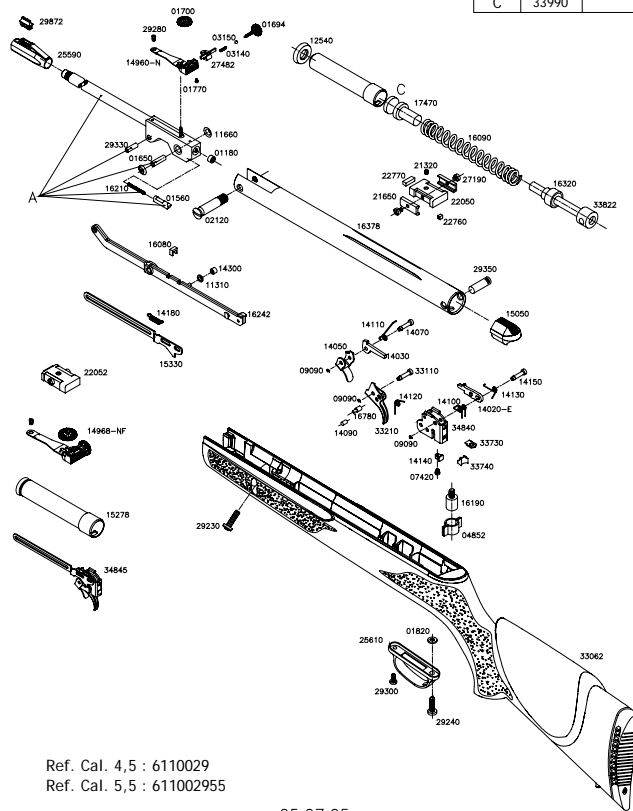

SHADOW 1000

Ref.	Cal. 4,5	Cal. 5,5
A	1960.880	1960.890
C	33990	

Ref. Cal. 4,5 : 6110029
 Ref. Cal. 5,5 : 611002955

05.07.05